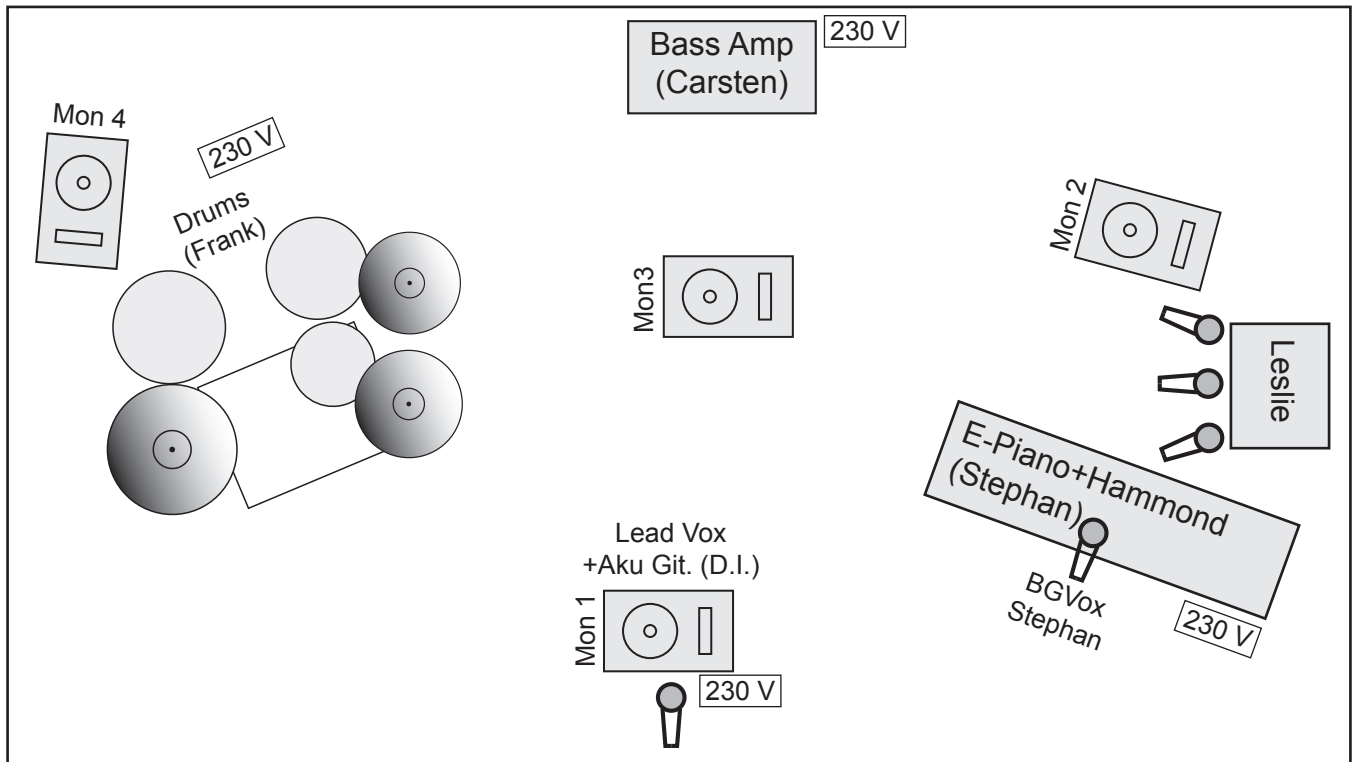

Kanal	Instrument	Mikrofon
1	Bass Drum	Shure Beta 52 o.ä.
2	Snare Drum	Shure SM57 o.ä.
3	Tom 1	Beyerdyn. Opus 87
4	Tom 2	Beyerdyn. Opus 87
5	OH (L)	AKG C391 o.ä.
6	OH (R)	AKG C391 o.ä.
7	Hi Hat (optional)	AKG C391 o.ä.
8	E-Bass	XLR
9	Aku Git.	DI-Box
10	E-Piano (L)	XLR
11	E-Piano (R)	XLR
12	Leslie (L)	AKG C1000 o.ä.
13	Leslie (R)	AKG C1000 o.ä.
14	Leslie (Bass)	AKG C1000 o.ä.
15	Lead VOX	Shure Beta 58
16	BGVox (Stephan)	Shure Beta 58

Bühne:

Für unseren Auftritt benötigen wir eine Bühne oder ein Podium in einer Größe von mind. 4m x 3,5m sowie einen Stromanschluss mit FI abgesichert (230V/16A). Alle Anschlüsse müssen vom Fachmann überprüft sein und den neuesten DIN/VDE Vorschriften entsprechen. Die Bühne muss überdacht sein.

Beleuchtung:

dem Anlass angemessen

Monitor:

mindestens 2 Monitor Wege, mind. 12"/14" 300Watt (Aufstellung siehe Plan)

Effekte:

Hall, dezent nach Absprache.

Bei weiteren Fragen oder auftretenden Problemen wenden Sie sich bitte an:

Frank Bonitz: 0170 - 201 390 9

oder:

Carsten Kuniß: 0151 - 581 017 40